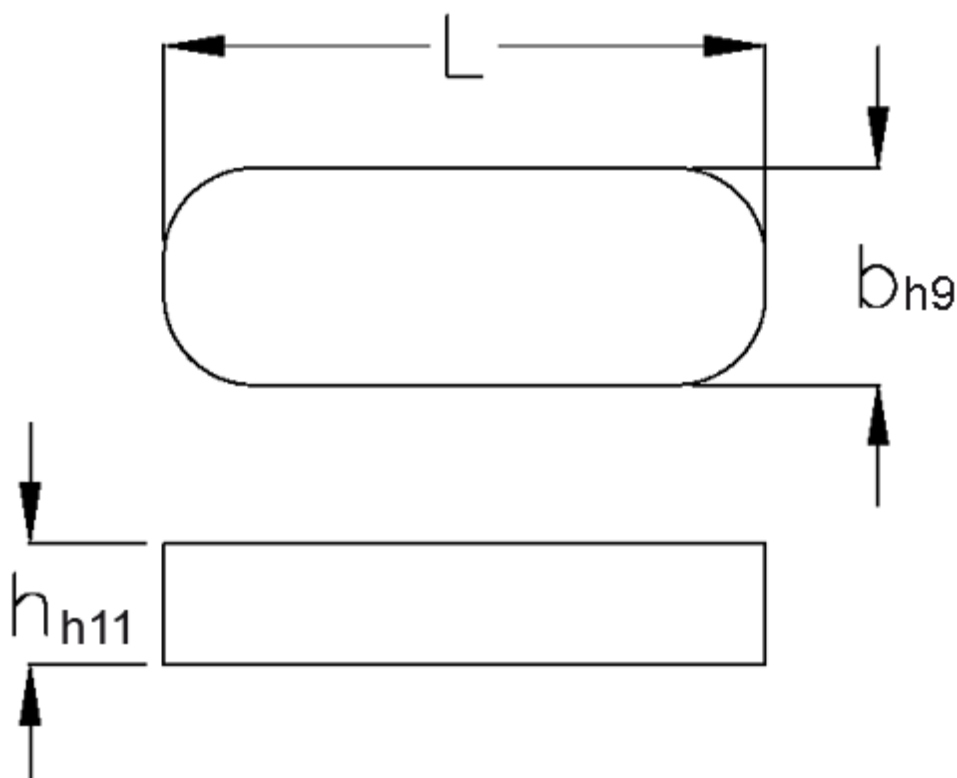

Varenummer: 09056690

Beskrivelse: KLEE Pasfedre A 6x6x90 DIN 6885

Mål

b	= 6
h	= 6
L	= 90.0
Tolerance b	= 0.030
Tolerance h	= 0.075
Tolerance L	= -0,3